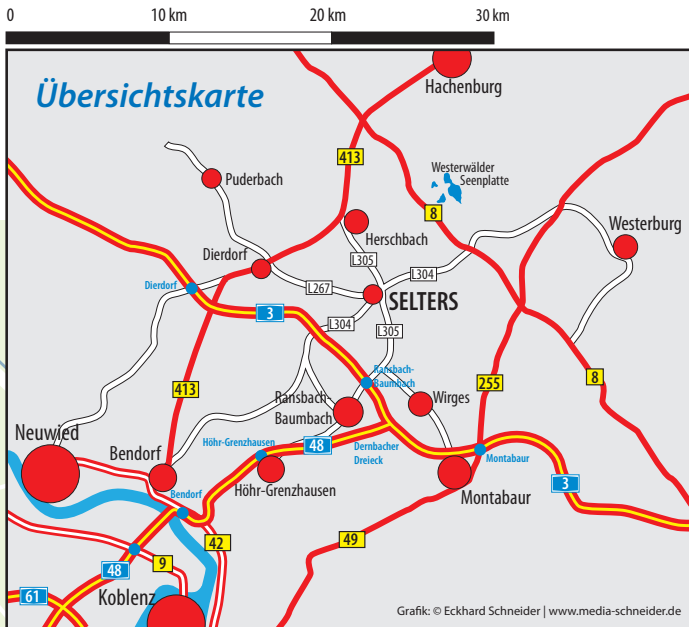

Lageplan Stadt Selters/Ww

Stadthaus Selters	Rheinstraße 22	56242 Selters
Stadtbücherei Selters	Rheinstraße 22	56242 Selters
Festhalle	Jahnstraße 14	56242 Selters
Altes Rahthaus	Kirchstraße 10 a	56242 Selters