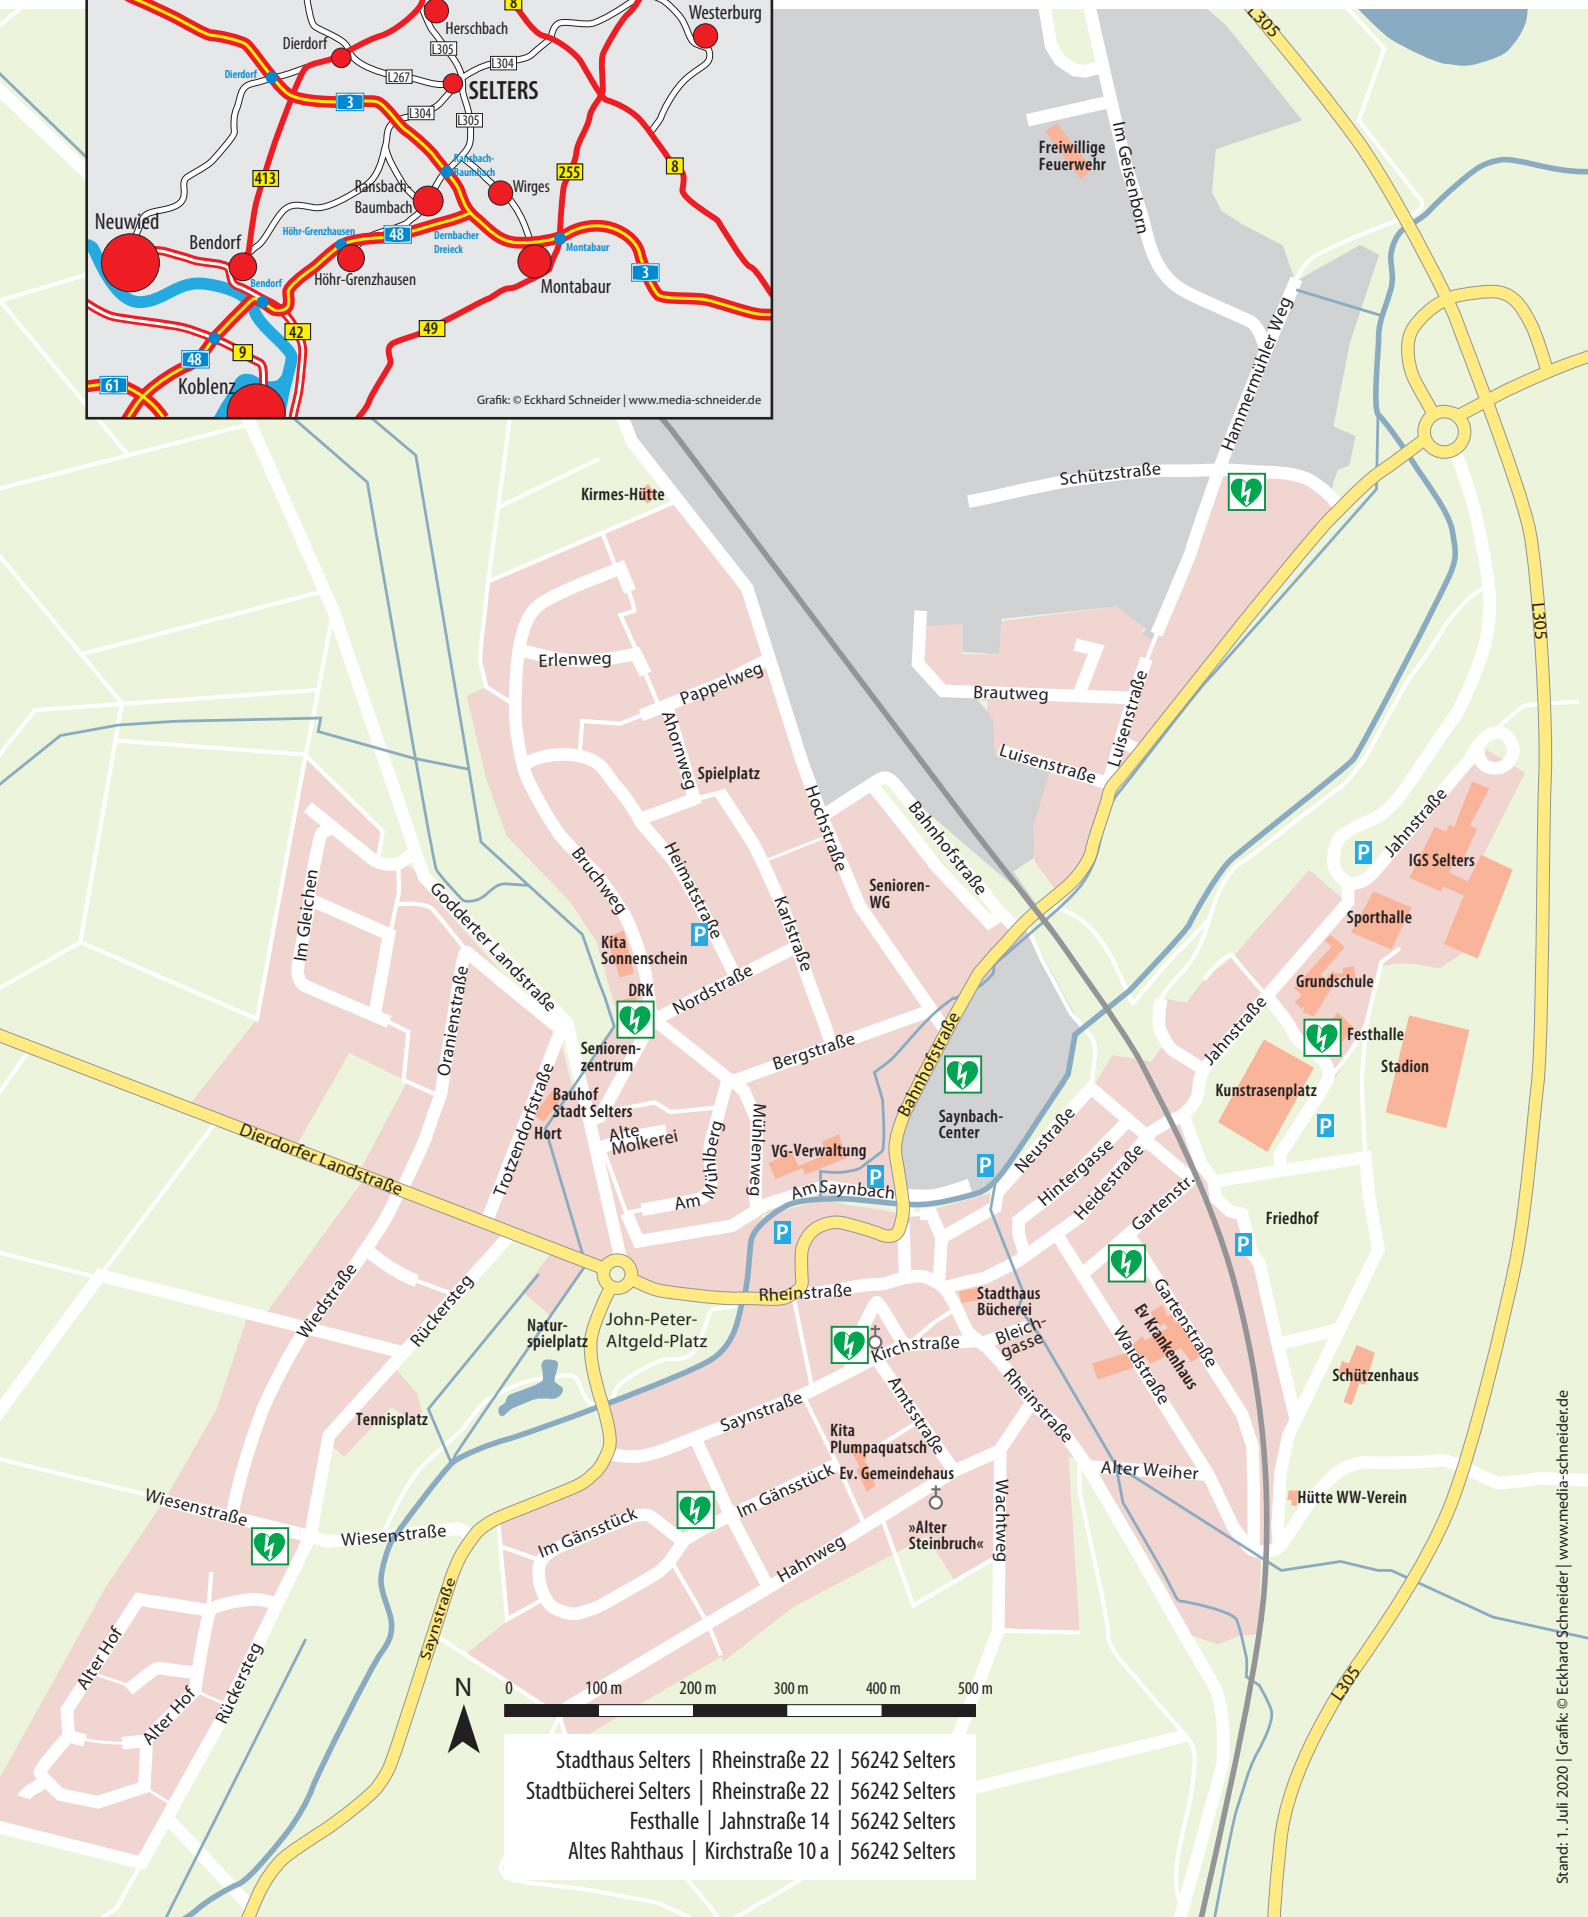

Lageplan Stadt Selters/Ww

Stadthaus Selters	Rheinstraße 22	56242 Selters
Stadtbücherei Selters	Rheinstraße 22	56242 Selters
Festhalle	Jahnstraße 14	56242 Selters
Altes Rahthaus	Kirchstraße 10 a	56242 Selters