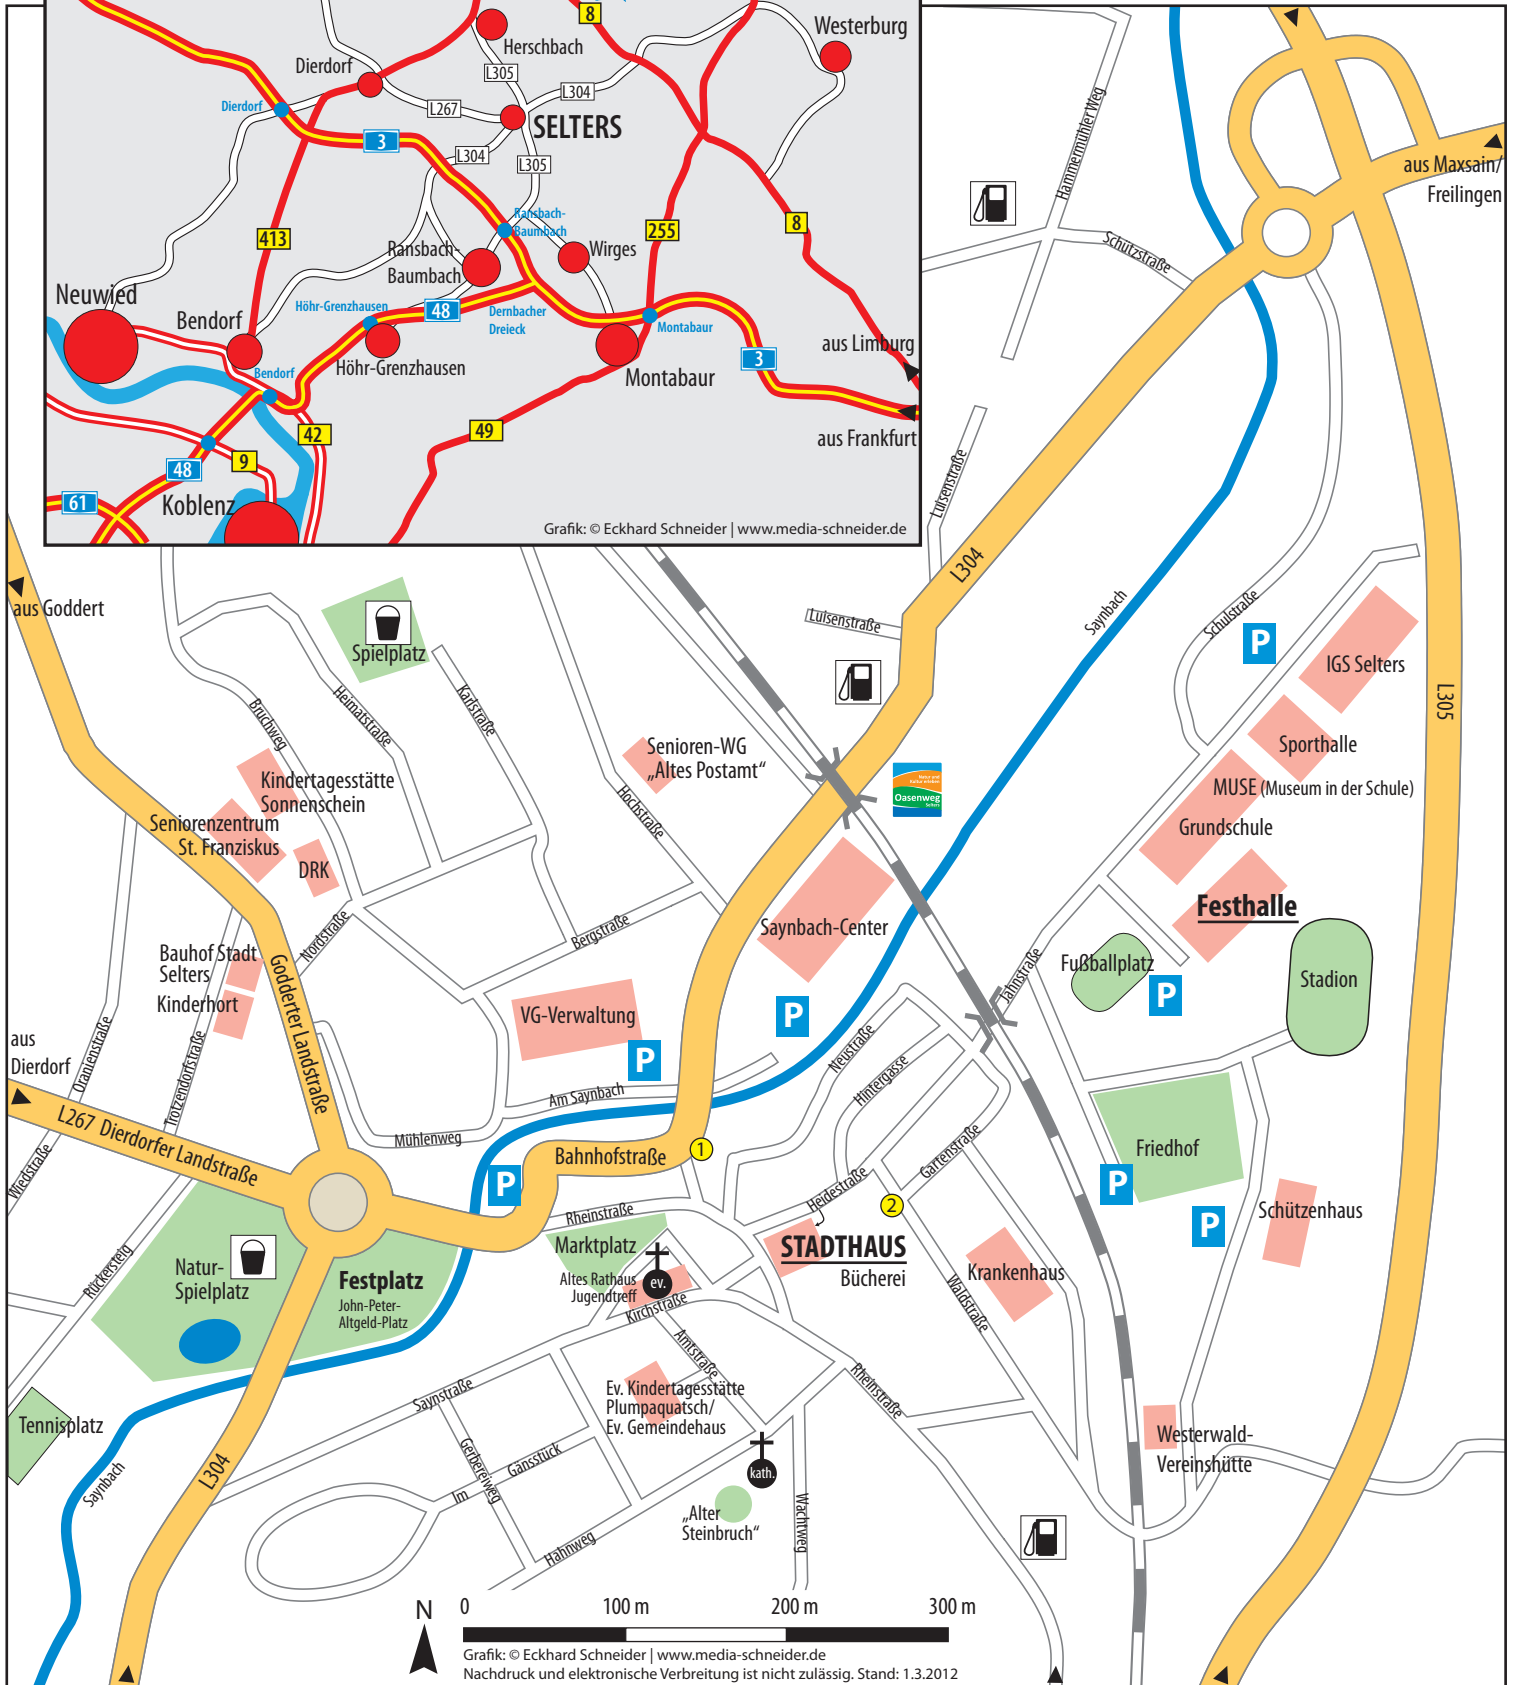

Lageplan Stadt Selters/Ww mit öffentlichen Gebäuden

0 10 km 20 km 30 km

Anschrift:
Stadtverwaltung | Stadthaus Selters
Rheinstraße 22 | 56242 Selters

- ① Jüdische Mikwah
- ② Gedenktafel Synagoge

aus Ellenhausen/
Bendorf

aus Nordhofen/
von Mogendorf/
BAB 3

von Mogendorf/
BAB 3