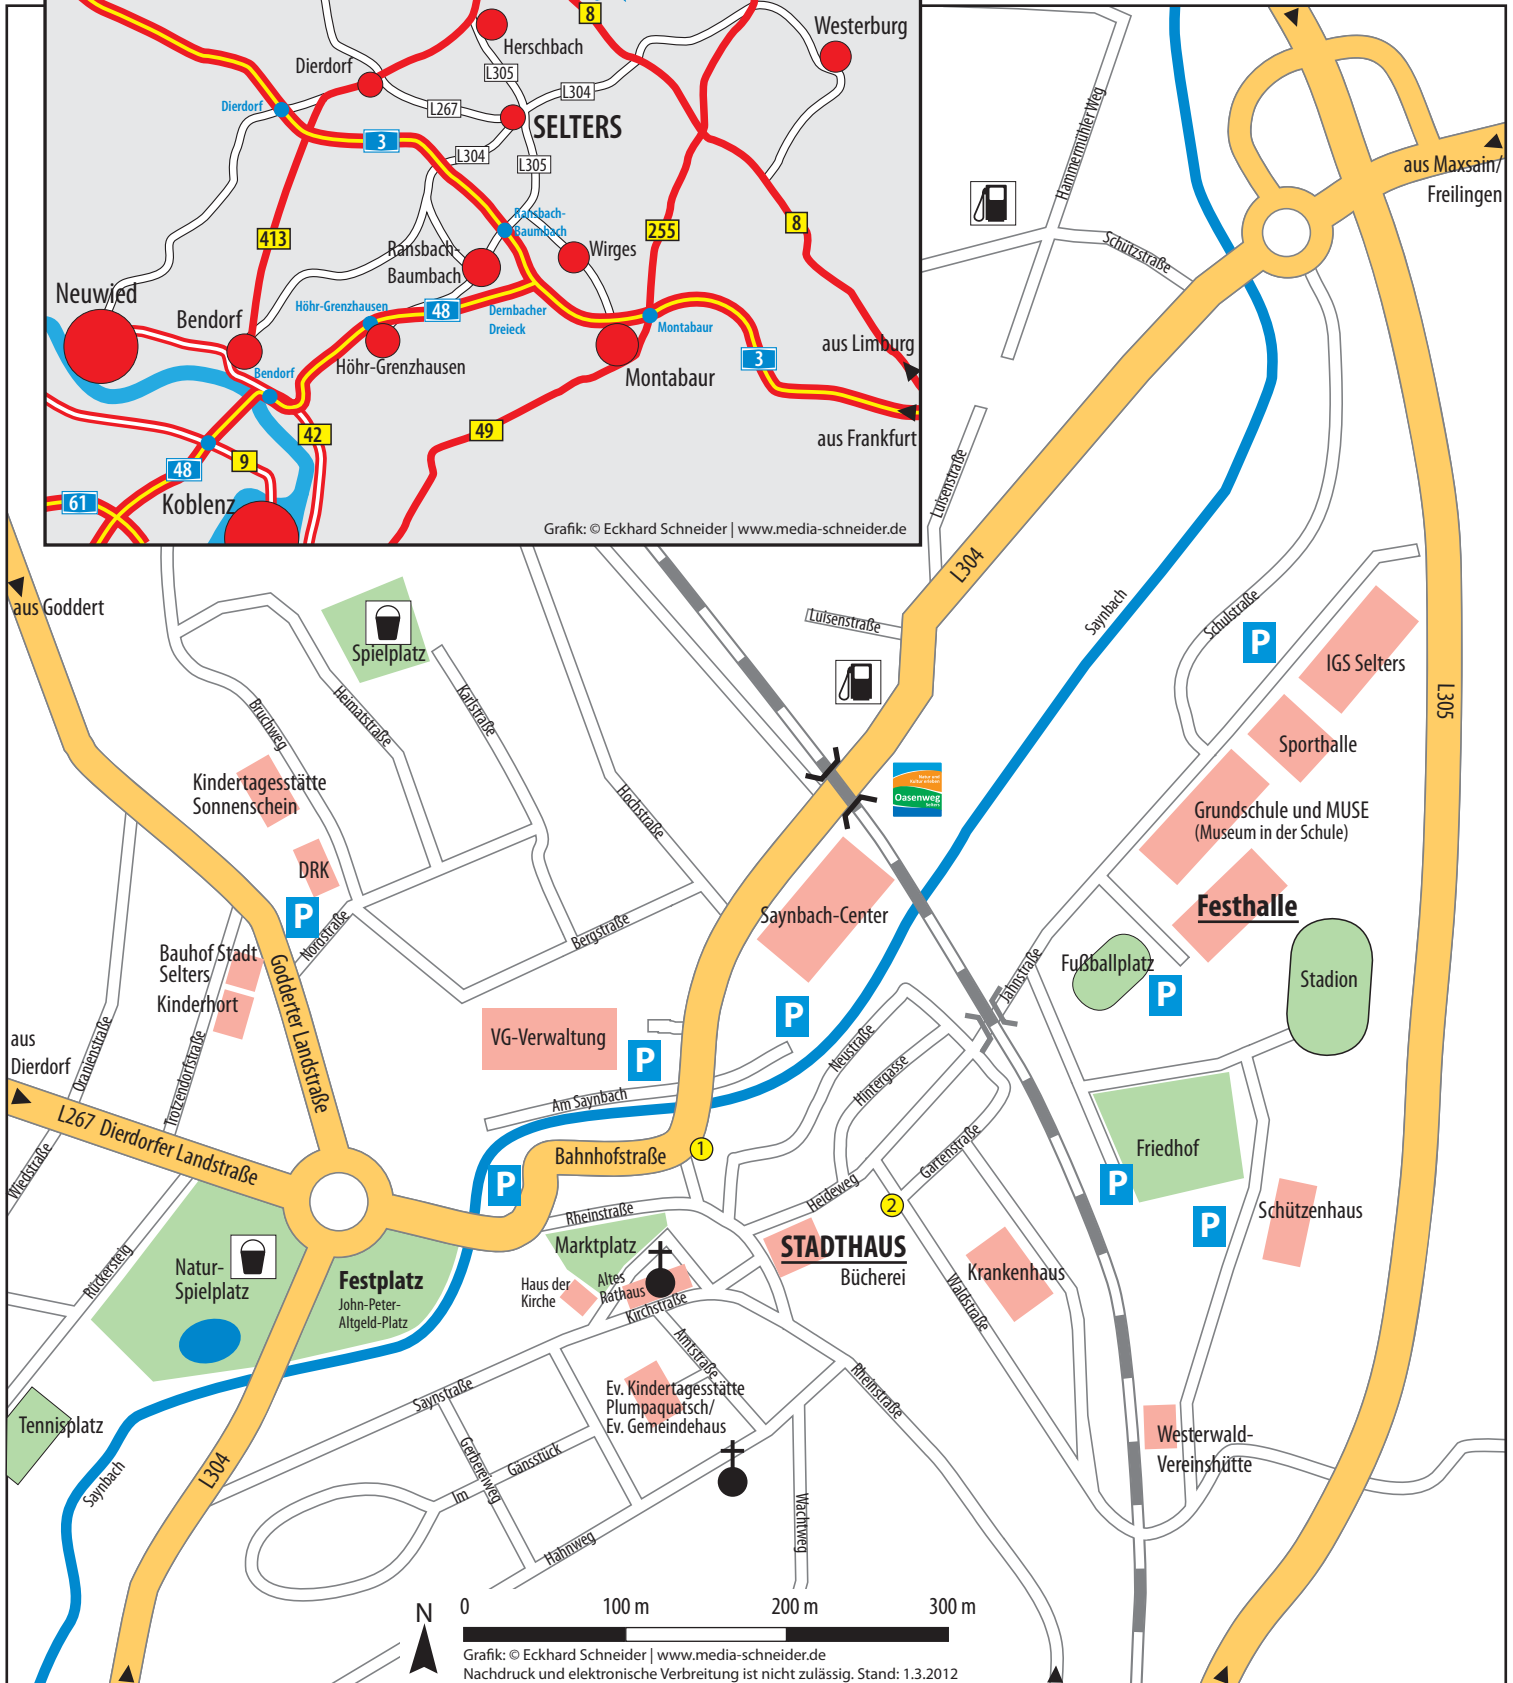

Lageplan Stadt Selters/Ww mit öffentlichen Gebäuden

0 10 km 20 km 30 km

Anschrift:
Stadtverwaltung | Stadthaus Selters
Rheinstraße 22 | 56242 Selters

- ① Jüdische Mikwah
- ② Gedenktafel Synagoge

aus Nordhofen/
von Mogendorf/
BAB 3